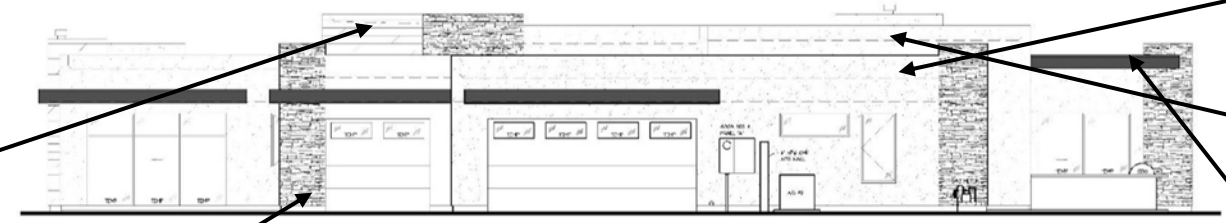

**BROW PAINT COLOR
SHERWIN WILLIAMS-
TONY TAUPE
SW 7038**

FRONT ELEVATION
SCALE: 1/4"=1'-0"

LEFT ELEVATION
SCALE: 1/4"=1'-0"

RIGHT ELEVATION
SCALE: 1/4"=1'-0"

REAR ELEVATION
SCALE: 1/4"=1'-0"

Tony Taupe (7038)
Sherwin Williams