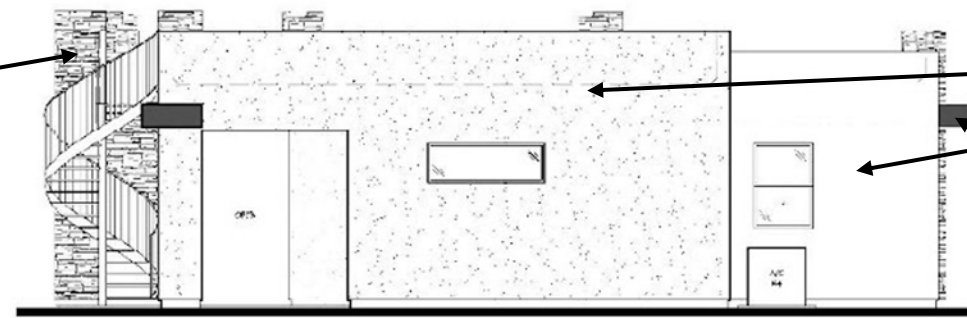

**BROW PAINT COLOR
SHERWIN WILLIAMS-
TONY TAUPE
SW 7038**

FRONT ELEVATION

SCALE: 1/4"=1'-0"

LEFT ELEVATION

SCALE: 1/4"=1'-0"

RIGHT ELEVATION

SCALE: 1/4"=1'-0"

REAR ELEVATION