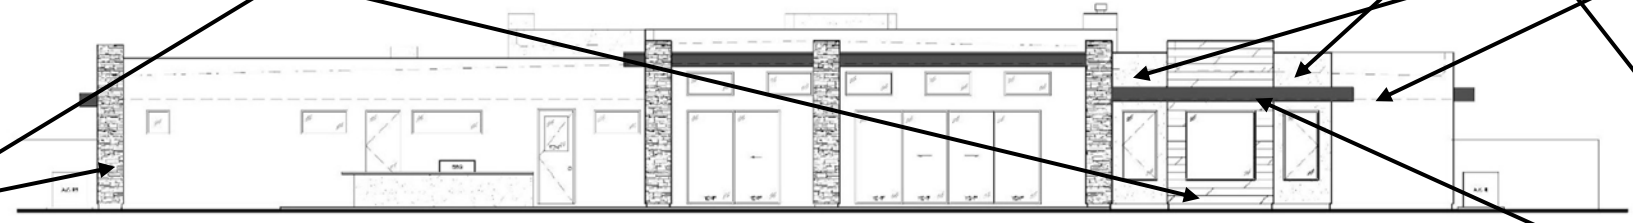

**BROW PAINT COLOR
SHERWIN WILLIAMS-
TONY TAUPE
SW 7038**

FRONT ELEVATION
SCALE: 1/4"=1'-0"

LEFT ELEVATION
SCALE: 1/4"=1'-0"

RIGHT ELEVATION
SCALE: 1/4"=1'-0"

REAR ELEVATION
SCALE: 1/4"=1'-0"

Tony Taupe (7038)
Sherwin Williams