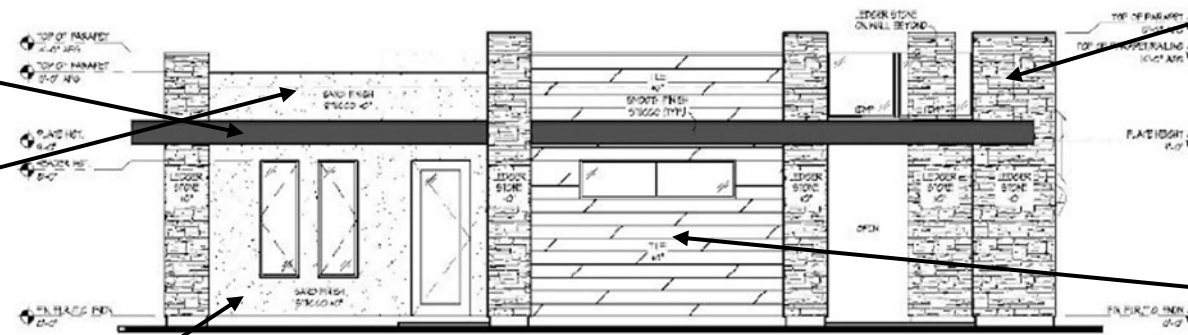

**BROW PAINT COLOR
SHERWIN WILLIAMS-
TONY TAUPE
SW 7038**

FRONT ELEVATION

SCALE: 1/4"=1'-0"

LEFT ELEVATION

SCALE: 1/4"=1'-0"

RIGHT ELEVATION

SCALE: 1/4"=1'-0"

REAR ELEVATION