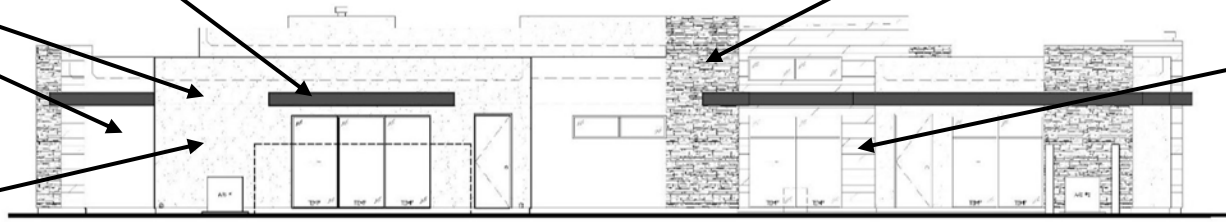

**BROW PAINT COLOR
SHERWIN WILLIAMS-
TONY TAUPE
SW 7038**

FRONT ELEVATION
SCALE: 1/4"=1'-0"

LEFT ELEVATION
SCALE: 1/4"=1'-0"

RIGHT ELEVATION
SCALE: 1/4"=1'-0"

REAR ELEVATION
SCALE: 1/4"=1'-0"

Tony Taupe (7038)
Sherwin Williams